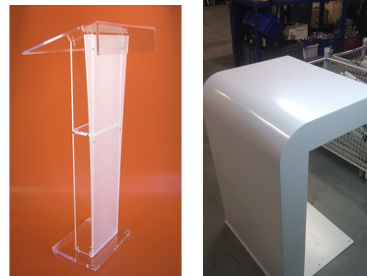

Marca/Model

Descripció

truss tipus prolyte 30x30 negre
VMB TE-076
KUZAR K-6
yellow jackets
Manfrotto tripods

3m
Torres telescòpiques grises 6,5m 200 Kg
Torres telescòpiques negres 6,5m 200 Kg
100x26 de dos raïles
3,2m

faristols negres
llums led faristol
faristols lacats blanc
faristol metacrilat

camara videoseguiment amb infrarojos

Epson EMP 7900
Mitsubishi XD 280U

Videoprojector 2500 Imns VGA/DVI
videoprojector 3000Imns VGA/HDMI

Tarima 2x1
tarima 1x1
tarima 2x0'5

Telons negres
ciclorama gris ARIZONA
bambalina negra
cametes

10x7
18x7
18X1,5
1,9x7

Pipe'n'rape varios
Corporeos varios